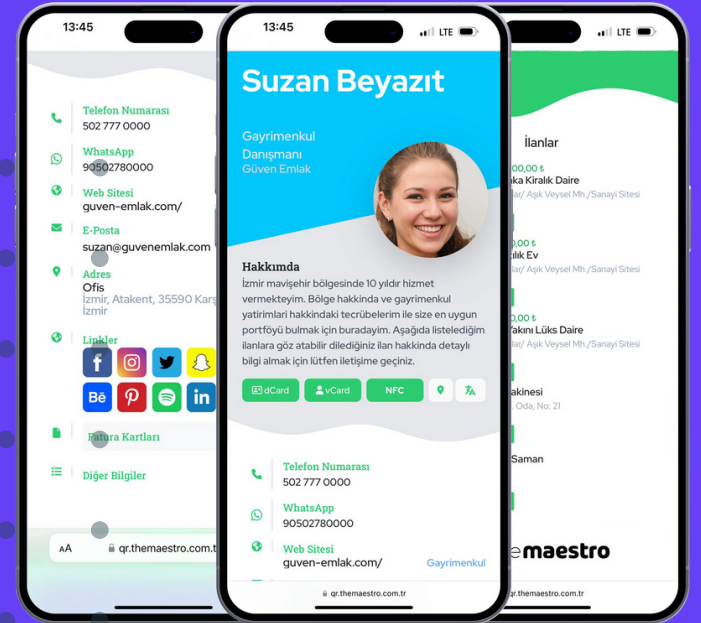

DIJİTAL KARTVİZİT

yazılım
web

DIJİTAL KARTVİZİT NEDİR NASIL KULLANILIR

NFC, internet olmayan yerlerde, akıllı telefonların özelliğinde NFC teknolojisi var ve açık ise, NFC kartınızı telefona yaklaştırdığınızda, VCARD taki bilgilerin, aktarma yöntemidir

VCARD KART NEDİR?

VCard, akıllı telefonların rehber kısmına, ad soyad, telefon numarası, e posta adresini kolayca kaydetmenizi sağlayan bir özelliktir.

DIJİTAL KART NEDİR?

Tüm iletişim bilgilerinizi (telefon numaranız, e-posta, web sitesi, katalog, sosyal medya hesapları, fatura kartı ve banka bilgilerinizi vb.) Yeni iş birlikleriniz için konum bilgisi paylaşma konforu sağlar.

NFC KART NEDİR?

NFC, internet olmayan yerlerde, akıllı telefonların özelliğinde NFC teknolojisi var ve açık ise, NFC kartınızı telefona yaklaştırdığınızda, VCARD taki bilgilerin, aktarma yöntemidir

Profil Fotoğrafi Ve Arkaplan

Profil fotoğrafınızı, arka plan resmini ve renkleri dilediğiniz gibi değiştirebilirsiniz

Hakkında kısmı ve ek bilgi kısımlarını tamamen kendinize göre değiştirebilir, dizayn edebilirsiniz.

Hakkında Yazısı